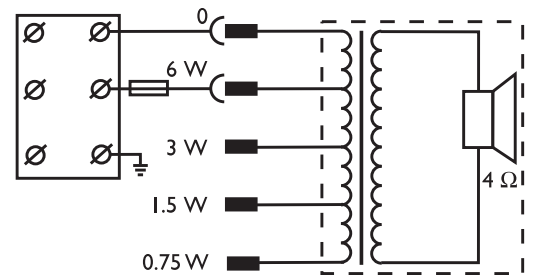

короткого времени работать с мощностью, в два раза превышающей номинальную. Это обеспечивает дополнительную степень надежности в критических условиях, что лучше удовлетворяет требованиям заказчика, обеспечивает более долгий срок службы и снижает риск возникновения неисправностей.

Техника безопасности	согласно EN 60065
Аварийная ситуация	согласно BS 5839-8 / EN 60849/ EN 54-24*
Ударопрочность	согласно DIN VDE 0710, часть 13
*Защита от влаги и пыли	согласно EN 60529-IP32

Замечания

* Только в сочетании с противопожарным куполом LBC 3080/01

Регион	Сертификация
Европа	CE
	CE DOP
	CPD
Польша	CNBOP
	CNBOP

Замечания по установке/конфигурации

Установка

Устройство легко устанавливается в отверстие в полости потолка и крепится тремя винтами белого цвета (входят в комплект). В комплекте с громкоговорителем поставляется круглый шаблон для разметки отверстия диаметром 165 мм.

Клеммная колодка

Устройство имеет трехстороннюю клеммную колодку с винтовыми соединителями, пригодными для проходного подключения. Согласующий трансформатор имеет четыре ответвления первичной обмотки для обеспечения работы на номинальную полную мощность, на половину, четверть или 1/8 мощности (т.е. с шагом 3 дБ)

Противопожарный купол

При пожаре огонь или дым может распространиться по зданию через полости потолка, в которых установлены громкоговорители. Чтобы воспрепятствовать попаданию огня в полость потолка через громкоговоритель, потолочный громкоговоритель может быть оборудован защитным стальным противопожарным куполом (LBC 3080/01). Этот дополнительный купол устанавливается на громкоговоритель при помощи четырех самонарезающих винтов, входящих в