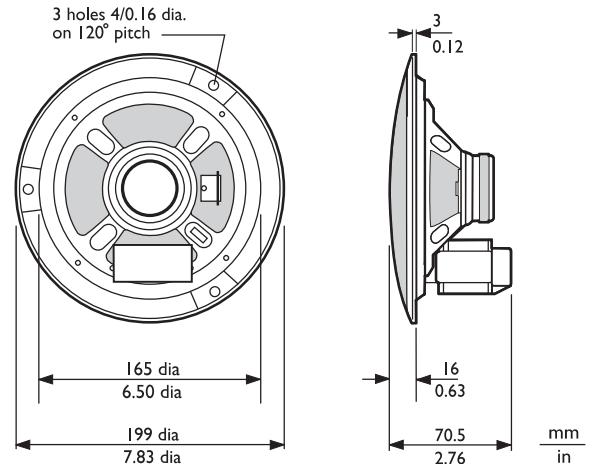

Замечания

* Только в сочетании с противопожарным куполом LBC 3080/01

Регион	Сертификация
Европа	CE
	CE DOP
	CPD
Польша	CNBOP
	CNBOP

Замечания по установке/конфигурации

Установка

Устройство легко устанавливается в отверстие в полости потолка и крепится тремя винтами белого цвета (входят в комплект). В комплекте с громкоговорителем поставляется круглый шаблон для разметки отверстия диаметром 165 мм.

Клеммная колодка

Устройство имеет трехстороннюю клеммную колодку с винтовыми соединителями, пригодными для проходного подключения. Согласующий трансформатор имеет четыре ответвления первичной обмотки для обеспечения работы на номинальную полную мощность, на половину, четверть или 1/8 мощности (т.е. с шагом 3 дБ)

Противопожарный купол

При пожаре огонь или дым может распространиться по зданию через полости потолка, в которых установлены громкоговорители. Чтобы воспрепятствовать попаданию огня в полость потолка через громкоговоритель, потолочный громкоговоритель может быть оборудован защитным стальным противопожарным куполом (LBC 3080/01). Этот дополнительный купол устанавливается на громкоговоритель при помощи четырех самонарезающих винтов, входящих в

комплект. Имеется четыре выбивных отверстия, два (2) для резиновых втулок (входят в комплект) и два (2) для кабельных сальников. (PG13).

Размеры в мм (дюймах)