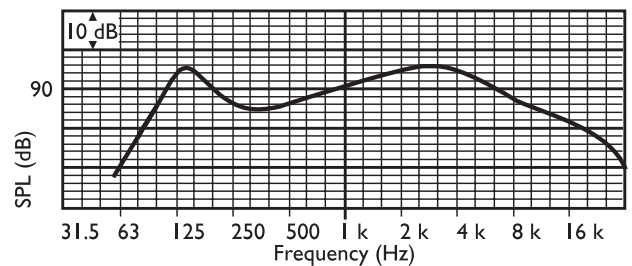

Принципиальная схема

Частотная характеристика