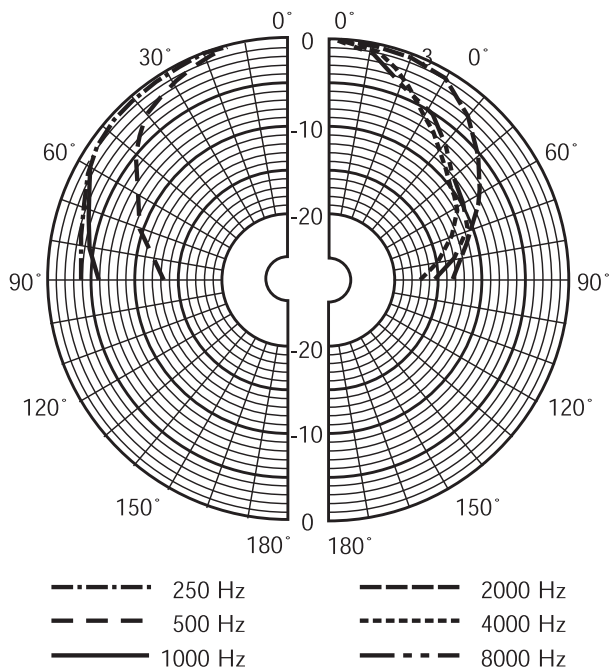

Полярная диаграмма (для розового шума)

	125 Гц	250 Гц	500 Гц	1 кГц	2 кГц	4 кГц	8 кГц
УЗД 1.1	94	91	86	89	94	94	86
УЗД макс.	102	99	94	97	102	102	94
Добротность	3	4,7	2,3	4,5	6,6	11	17
КПД	1.1	0,4	0,2	0,22	0,48	0,3	0,03
Гор. угол	170	150	180	160	100	65	55
Верт. угол	170	150	180	160	100	65	55

Акустические характеристики на октаву

Состав изделия

Количество	Компоненты
1	Потолочный громкоговоритель LBC 3087/41
3	Винты белого цвета
1	круглый шаблон 165 мм

Техническое описание

Электрические*

Максимальная мощность	9 Вт
Номинальная мощность	6 / 3 / 1,5 / 0,75 Вт

Уровень звукового давления при 6 Вт / 1 Вт (при 1 кГц, 1 м)	97 дБ / 89 дБ (УЗД)
Уровень звукового давления при 6 Вт / 1 Вт (при 4 кГц, 1 м)	102 дБ / 94 дБ (УЗД)
Эффективный частотный диапазон (-10 дБ)	От 80 Гц до 18 кГц
Угол раскрытия при 1 кГц / 4 кГц, (-6 дБ)	160° / 65°
Номинальное напряжение	100 В
Номинальное сопротивление	1667 Ом
разъема	3-контактная винтовая клеммная колодка

* Данные о технических характеристиках согласно IEC 60268-5

Механические характеристики

Диаметр	199 мм
Максимальная глубина	70,5 мм
Монтажный профиль	165 + 5 мм
Диаметр громкоговорителя	152,4 мм
Масса	720 г
Цвет	Белый (RAL 9010)
Вес магнита	80 г

Условия эксплуатации

Рабочая температура	от -25°C до +55°C
Температура хранения	от -40 °C до +70 °C
Относительная влажность	< 95 %

  1438
Bosch Security Systems BV Torenallee 49, 5617 BA Eindhoven, The Netherlands 10 1438-CPD-0335
EN 54-24:2008   Loudspeaker for voice alarm systems for fire detection and fire alarm systems for buildings   Ceiling Loudspeaker 6 W and accessories LBC3087/41 and LBC3080/01 Type A